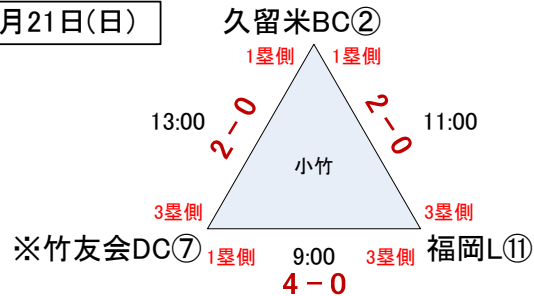

# 全軟福岡県連盟少年部リーグ 齊藤会長杯争奪選手権大会 第1節組み合わせ

2020.6.28

6月27日(土)

[予選リーグの順位決定方式]

- ①勝利数(引き分けは0.5勝)
- ②失点率
- ③当該チームの勝敗

[2日目進出チーム決定方式]

- パート1位と2位から上位1チーム
- ①勝利数(引き分けは0.5勝)
  - ②失点率

6月21日(日)

秋季リーグ順位をもとに振り分け、運営上6位芦屋RFと7位竹友会DCを入替。

※グラウンド当番