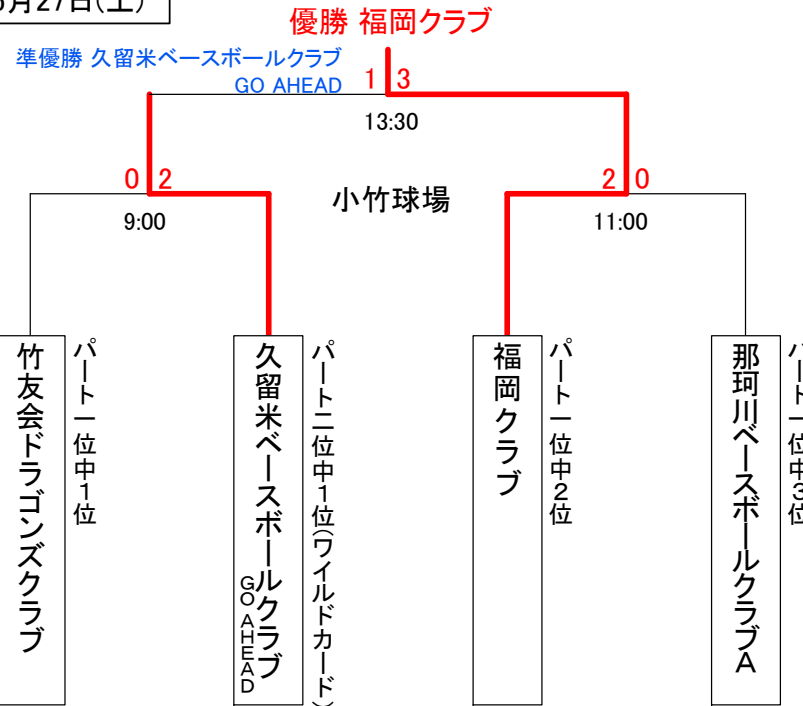

# 全軟福岡県連盟少年部リーグ 齊藤会長杯争奪選手権大会 第1節組み合わせ

2020.6.28

6月27日(土)

[予選リーグの順位決定方式]

- ①勝利数(引き分けは0.5勝)
- ②失点率
- ③当該チームの勝敗

[2日目進出チーム決定方式]

- パート1位と2位から上位1チーム
- ①勝利数(引き分けは0.5勝)
  - ②失点率

6月21日(日)

秋季リーグ順位をもとに振り分け、運営上6位芦屋RFと7位竹友会DCを入替。

※グラウンド当番