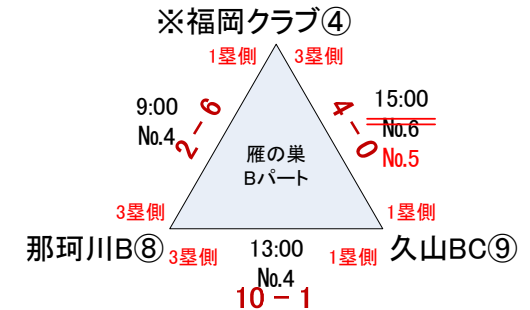

# 全軟福岡県連盟少年部リーグ 齊藤会長杯争奪選手権大会 第1節組み合わせ

2020.6.28

6月27日(土)

[予選リーグの順位決定方式]

- ①勝利数(引き分けは0.5勝)
- ②失点率
- ③当該チームの勝敗

[2日目進出チーム決定方式]

- パート1位と2位から上位1チーム
- ①勝利数(引き分けは0.5勝)
  - ②失点率

6月21日(日)

秋季リーグ順位をもとに振り分け、運営上6位芦屋RFと7位竹友会DCを入替。

※グラウンド当番