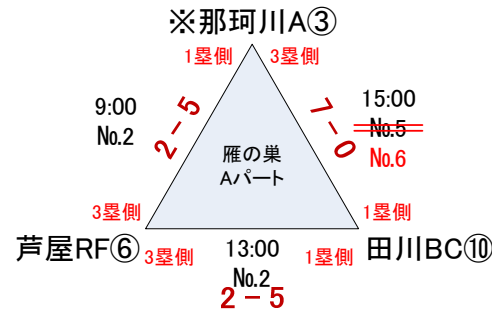

# 全軟福岡県連盟少年部リーグ 齊藤会長杯争奪選手権大会 第1節組み合わせ

2020.6.28

6月27日(土)

[予選リーグの順位決定方式]

- ①勝利数(引き分けは0.5勝)
- ②失点率
- ③当該チームの勝敗

[2日目進出チーム決定方式]

- パート1位と2位から上位1チーム
- ①勝利数(引き分けは0.5勝)
  - ②失点率

6月21日(日)

秋季リーグ順位をもとに振り分け、運営上6位芦屋RFと7位竹友会DCを入替。

※グラウンド当番