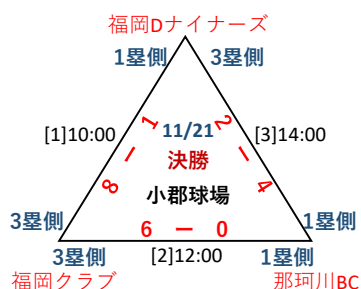

第2回齊藤会長杯 第1節

予選リーグ (First Stage)

月日(曜)	球 場	開始時間	対戦カード		
			一塁側	スコア	三塁側
10/24(日)	小竹町民野球場	10:00	田川ベースボールクラブ 連 竹友会ドラゴンズクラブ 合	1 - 0	福岡ダイヤモンドナインーズ
		12:00	久山ベースボールクラブ	1 - 4 (6回時間切れ)	福岡ダイヤモンドナインーズ
		14:00	久山ベースボールクラブ	4 - 2 (6回時間切れ)	田川ベースボールクラブ 連 竹友会ドラゴンズクラブ 合
10/24(日)	七福グラウンド	10:00	荒尾Jベースボールクラブ	12 - 0 (4回時間切れ)	筑紫軟式CBC
		12:00	福岡クラブ	16 - 0 (5回コールド)	筑紫軟式CBC
		14:00	福岡クラブ	5 - 2 (6回時間切れ)	荒尾Jベースボールクラブ
10/30(土)	西畑運動公園 野球場	10:00	那珂川ベースボールクラブ	3 - 1	久留米ベースボールクラブ GO AHEAD
		12:00	古賀ベースボールクラブ	1 - 3	久留米ベースボールクラブ GO AHEAD
		14:00	古賀ベースボールクラブ	2 - 1 1(延長8)0	那珂川ベースボールクラブ

決勝リーグ (Final Stage)

優勝 福岡クラブ
準優勝 那珂川ベースボールクラブ

月日(曜)	球 場	開始時間	対戦カード		
			一塁側	スコア	三塁側
10/31(日)	小郡市野球場	10:00	福岡ダイヤモンドナインーズ	1 - 8 (5回コールド)	福岡クラブ
		12:00	那珂川ベースボールクラブ	0 - 6	福岡クラブ
		14:00	那珂川ベースボールクラブ	4 - 2	福岡ダイヤモンドナインーズ