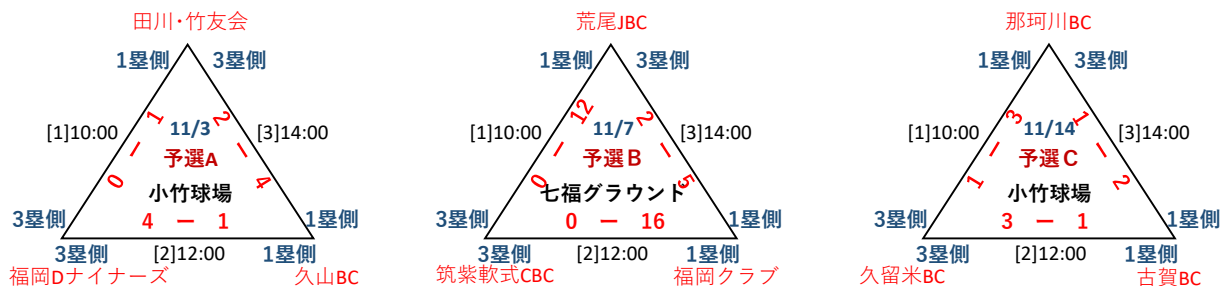

第2回齊藤会長杯 第1節

予選リーグ (First Stage)

月日(曜)	球 場	開始時間	対戦カード		
			一塁側	スコア	三塁側
10/24(日)	小竹町民野球場	10:00	田川ベースボールクラブ 連 竹友会ドラゴンズクラブ 合	1 - 0	福岡ダイヤモンドナインーズ
		12:00	久山ベースボールクラブ	1 - 4 (6回時間切れ)	福岡ダイヤモンドナインーズ
		14:00	久山ベースボールクラブ	4 - 2 (6回時間切れ)	田川ベースボールクラブ 連 竹友会ドラゴンズクラブ 合
10/24(日)	七福グラウンド	10:00	荒尾Jベースボールクラブ	12 - 0 (4回時間切れ)	筑紫軟式CBC
		12:00	福岡クラブ	16 - 0 (5回コールド)	筑紫軟式CBC
		14:00	福岡クラブ	5 - 2 (6回時間切れ)	荒尾Jベースボールクラブ
10/30(土)	西畑運動公園 野球場	10:00	那珂川ベースボールクラブ	3 - 1	久留米ベースボールクラブ GO AHEAD
		12:00	古賀ベースボールクラブ	1 - 3	久留米ベースボールクラブ GO AHEAD
		14:00	古賀ベースボールクラブ	2 - 1 1(延長8)0	那珂川ベースボールクラブ

決勝リーグ (Final Stage)

優勝 福岡クラブ
準優勝 那珂川ベースボールクラブ

月日(曜)	球 場	開始時間	対戦カード		
			一塁側	スコア	三塁側
10/31(日)	小郡市野球場	10:00	福岡ダイヤモンドナインーズ	1 - 8 (5回コールド)	福岡クラブ
		12:00	那珂川ベースボールクラブ	0 - 6	福岡クラブ
		14:00	那珂川ベースボールクラブ	4 - 2	福岡ダイヤモンドナインーズ